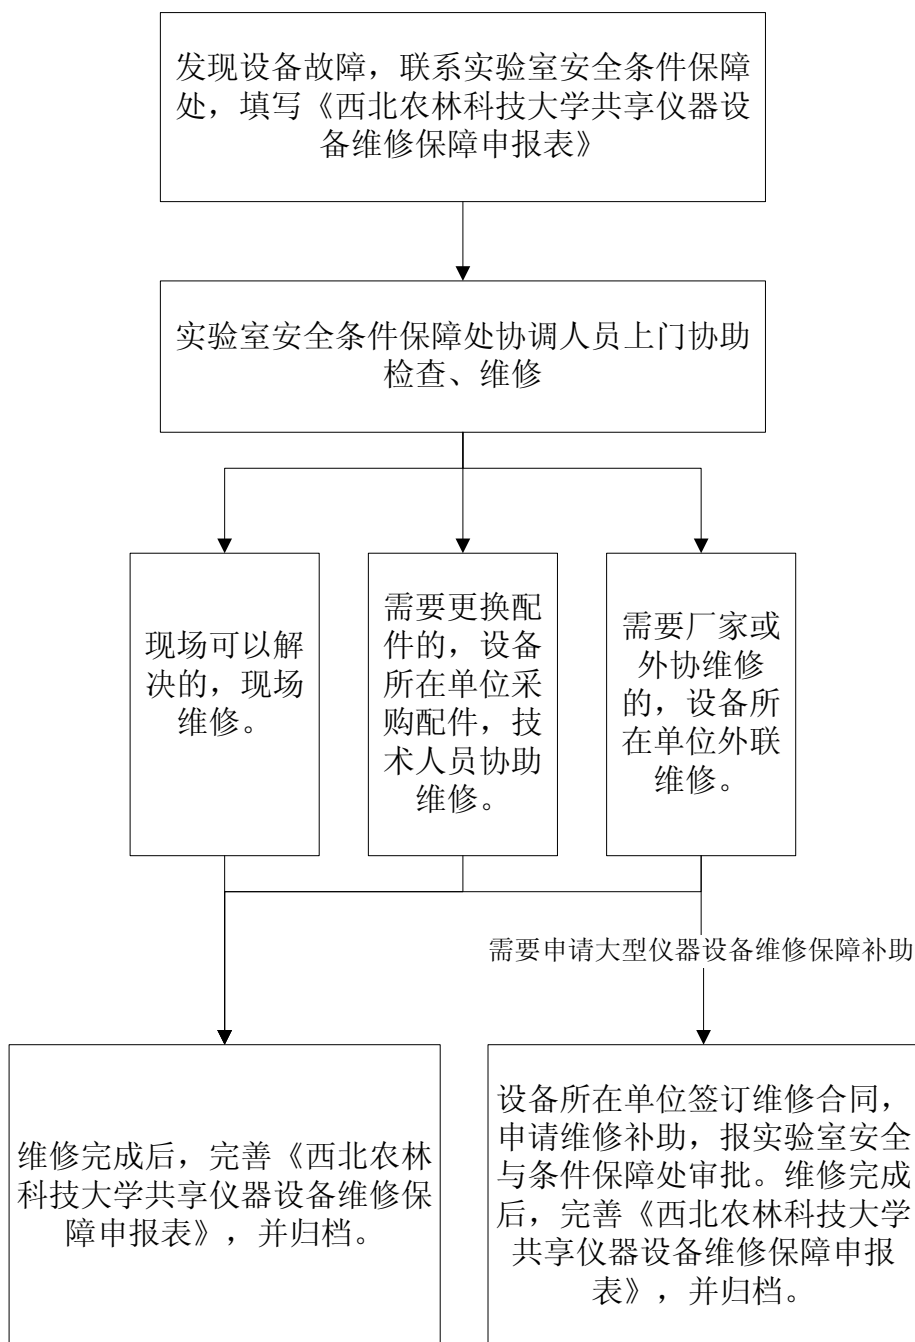

西北农林科技大学开放共享大型仪器设备维修保障服务 流程（50万以上）

联系电话：87082735 87081379

实验室安全与条件保障处